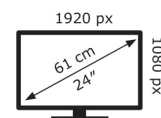

BE24EQK

EAN 4718017562768

Produkt Nummer 90LM05M1-B01370

- Integrierte Full-HD-Webcam, Mikrofon-Array und Stereo-Lautsprecher für Videokonferenzen und Online-Learning
- 60,45cm (23,8 Zoll), Full HD (1920×1080), rahmenloses IPS-Panel mit hohen Betrachtungswinkeln
- Umfassende Anschlussmöglichkeiten mit DisplayPort, HDMI, D-Sub, Audio-Eingang, Kopfhöreranschluss für größtmögliche Flexibilität
- ASUS-Eye-Care-Monitore verfügen über die vom TÜV Rheinland zertifizierten Flicker-Free- und Low-Blue-Light-Technologien für eine besonders angenehme Nutzung
- Platzsparend dank Kompatibilität mit VESA-Standardhalterungen

13 kWh/1000h

2019/2013