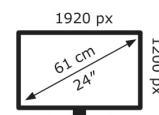

15 kWh/1000h

2019/2013

Technische Daten PA248QV

Bildschirm	
Bildschirmdiagonale:	61,2 cm (24.1 Zoll)
Bildschirmauflösung:	1920 x 1200 Pixel
Natives Seitenverhältnis:	16:10
Panel-Typ:	IPS
HD-Typ:	WUXGA
Bildschirmtechnologie:	LED
Bildschirmform:	Flach
Kontrastverhältnis:	1000:1
Maximale Bildwiederholrate:	75 Hz
Anzahl der Farben des Displays:	16,78 Millionen Farben
Helligkeit (typisch):	300 cd/m ²
Reaktionszeit:	5 ms
Display-Oberfläche:	Matt
Unterstützte Grafik-Auflösungen:	640 x 480 (VGA), 720 x 400, 720 x 480, 720 x 576, 800 x 600 (SVGA), 832 x 624, 1024 x 768 (XGA), 1152 x 864 (XGA+), 1280 x 1024 (SXGA), 1280 x 720 (HD 720), 1280 x 768 (WXGA), 1280 x 800 (WXGA), 1280 x 960, 1440 x 900 (WXGA+), 1680 x 1050 (WSXGA+), 1920 x 1080 (HD 1080), 1920 x 1200 (WUXGA)
Unterstützte Video-Modi:	480p, 576p, 720p, 1080p
Kontrastverhältnis (dynamisch):	100000000:1
Dynamisches Kontrastverhältnis Marketingbezeichnung:	SmartContrast
Bildwinkel, horizontal:	178°
Bildwinkel, vertikal:	178°
Pixel Abstand:	0,27 x 0,27 mm
Sichtbare Größe (horizontal):	51,8 cm
Sichtbare Größe (vertikal):	32,4 cm
Sichtbare Größe (diagonal):	61,1 cm
Digital horizontale Frequenz:	30 – 105 kHz
Digital vertikale Frequenz:	49 – 75 Hz
RGB-Farbraum:	sRGB
sRGB Abdeckung (klassisch):	100%

Gewicht und Abmessungen

Gerätebreite (inkl. Fuß):	533 mm
Gerätetiefe (inkl. Fuß):	211 mm
Gerätehöhe (inkl. Fuß):	505 mm
Gewicht (mit Ständer):	6,1 kg
Breite (ohne Standfuß):	53,3 cm
Tiefe (ohne Standfuß):	4,7 cm
Höhe (ohne Standfuß):	36 cm
Gewicht (ohne Ständer):	3,9 kg