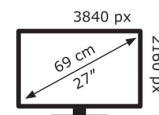

ASUS

XG27UQR

32 kWh/1000h

2019/2013

Technische Daten ROG Strix XG27UQR

Bildschirm	
Bildschirmdiagonale:	68,6 cm (27 Zoll)
Bildschirmauflösung:	3840 x 2160 Pixel
Natives Seitenverhältnis:	16:9
Panel-Typ:	IPS
HD-Typ:	4K Ultra HD
Bildschirmform:	Flach
Kontrastverhältnis:	1000:1
Maximale Bildwiederholrate:	144 Hz
Anzahl der Farben des Displays:	16,7 Millionen Farben
Helligkeit (peak):	400 cd/m ²
Helligkeit (typisch):	350 cd/m ²
Reaktionszeit:	1 ms
Typ der Hintergrundbeleuchtung:	LED
Display-Oberfläche:	Matt
Bildwinkel, horizontal:	178°
Bildwinkel, vertikal:	178°
Pixel Abstand:	0,155 x 0,155 mm
Sichtbare Größe (horizontal):	59,6 cm
Sichtbare Größe (vertikal):	33,5 cm
Digital horizontale Frequenz:	30 – 135 kHz
Digital vertikale Frequenz:	48 – 144 Hz
High Dynamic Range Video (HDR) Unterstützung:	Ja
Technologie mit hohem Dynamikbereich (HDR):	DisplayHDR 400, High Dynamic Range 10 (HDR10)
RGB-Farbraum:	DCI-P3
Farbskala:	90%

Anzahl DisplayPort Anschlüsse:	2
Kopfhörerausgänge:	1
Kopfhörer-Anschluss:	3,5 mm
HDCP:	Ja

Gewicht und Abmessungen	
Gerätebreite (inkl. Fuß):	633,6 mm
Gerätetiefe (inkl. Fuß):	254,5 mm
Gerätehöhe (inkl. Fuß):	522,4 mm
Gewicht (mit Ständer):	8 kg
Breite (ohne Standfuß):	63,4 cm
Tiefe (ohne Standfuß):	9,43 cm
Höhe (ohne Standfuß):	38,1 cm
Gewicht (ohne Ständer):	4,4 kg

Verpackungsdaten	
Ständer enthalten:	Ja
Schnellstartübersicht:	Ja
Stromadapter enthalten:	Ja
Verpackungsbreite:	602 mm
Verpackungstiefe:	725 mm
Verpackungshöhe:	260 mm
Paketgewicht:	12 kg
Verpackungsart:	Box

Ergonomie	
VESA-Halterung:	Ja

Kabelsperre-Slot:	Ja
Höhenverstellung:	Ja
Panel-Montage-Schnittstelle:	100 x 100 mm
Slot-Typ Kabelsperre:	Kensington
Höheneinstellung:	10 cm
Schwenkbar:	Ja
Schwenkwinkelbereich:	25 – 25°
kipubar:	Ja
Neigungswinkelbereich:	20 – -5°