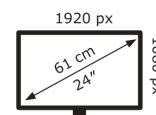

VA24DCP

EAN 4711081074489

Produkt Nummer 90LM0545-B02370

- 60,45cm (23,8 Zoll) Full HD (1920×1080), IPS-Display mit LED-Hintergrundbeleuchtung und weitem Betrachtungswinkel von 178°
- Eine Bildwiederholrate von bis zu 75Hz mit Adaptive-Sync/FreeSync-Technologie verhindert Nachzieheffekte und sorgt für eine scharfe, kristallklare Videowiedergabe
- USB-C unterstützt die Übertragung von DisplayPort-Signalen und Power Delivery mit 65W über ein einziges Kabel.
- Kompatibel mit VESA-Wandhalterungen für mehr Platz auf dem Schreibtisch
- ASUS Eye-Care-Monitore verfügen über die vom TÜV Rheinland zertifizierten Flicker-Free- und Low-Blue-Light-Technologien für eine besonders angenehme Nutzung

14 kWh/1000h

2019/2013