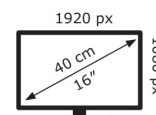

MB16AH

EAN 4718017705301

Produkt Nummer 90LM04T0-B02170

- USB-C- und Micro-HDMI-Schnittstellen bieten eine vielseitige Konnektivität mit Notebooks, Spielkonsolen und Kameras.
- Erkennt die Bildschirm-Ausrichtung automatisch und wechselt zwischen Hoch- und Querformat
- 39,62cm (15,6 Zoll) großes, tragbares IPS-Display mit Full-HD-Auflösung, entspiegelter Oberfläche und ultraschlankem Design, damit Sie auch unterwegs effizient arbeiten können
- Das faltbare Smart-Case kann in einen Standfuß verwandelt werden, um den Monitor entweder im Portrait- oder im Landschaftsmodus aufzustellen
- ASUS Eye-Care-Monitore verfügen über die vom TÜV Rheinland zertifizierten Flicker-Free- und Low-Blue-Light-Technologien für eine besonders angenehme Nutzung

ASUS

MB16AH

6 kWh/1000h

2019/2013