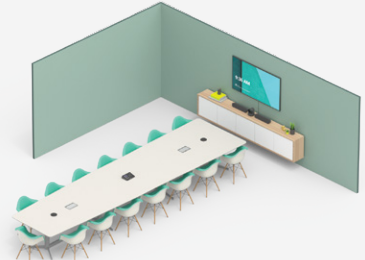

ANDROID LÖSUNGEN FÜR JEDES RAUM- UND PLATZANGEBOT

KLEIN

Die Konfiguration für kleine Räume mit Logitech Rally Bar Mini bietet Bild und Ton in hervorragender Qualität in kompakter All-in-one-Form. Übersichtliche Kabelführung und flexible Montageoptionen ermöglichen eine skalierbare Bereitstellung.

MITTELGROSS

Erleben Sie hervorragende Bildqualität und raumfüllenden Klang mit der Konfiguration für mittelgroße Räume mit Logitech Rally Bar, einer All-in-one-Videobar speziell für mittelgroße Räume. Sie lässt sich ordentlich am Bildschirm oder einer Wand anbringen oder auf einem Schrank oder Tisch aufstellen.