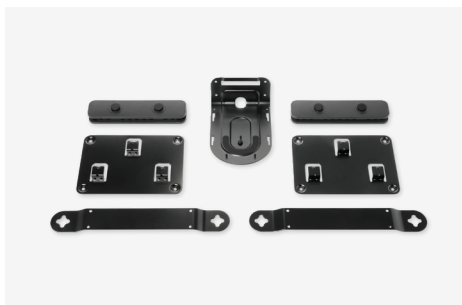

KIT DE MONTAGE POUR RALLY (POUR RALLY PLUS)

Inclut les fixations murales pour la caméra et les deux haut-parleurs, ainsi que les supports avec fixation de câble pour l'écran et les hubs de table.