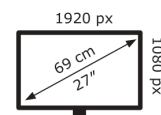

BE279QSK

EAN 4711081091103

Produkt Nummer 90LM04P1-B03370

- Integrierte Full-HD-Webcam, Mikrofon-Array und Stereo-Lautsprecher für Videokonferenzen und Online-Learning
- 68,58cm (27 Zoll), Full HD (1920×1080), rahmenloses IPS-Panel mit hohen Betrachtungswinkeln.
- Umfassende Anschlussmöglichkeiten mit DisplayPort, HDMI, D-Sub, Audio-Eingang und Kopfhöreranschluss für größtmögliche Flexibilität.
- Ergonomisches Design mit 150mm Höhenverstellung sowie 180° Schwenk-, +35° ~ -5° Neige- und 90° Pivot-Funktion für eine komfortable Nutzung
- ASUS Eye-Care-Monitore verfügen über die vom TÜV Rheinland zertifizierten Flicker-Free- und Low-Blue-Light-Technologien für eine besonders angenehme Nutzung.

14 kWh/1000h

2019/2013

Technische Daten BE279QSK

Bildschirm	
Bildschirmdiagonale:	68,6 cm (27 Zoll)
Bildschirmauflösung:	1920 x 1080 Pixel
Natives Seitenverhältnis:	16:9
Panel-Typ:	IPS
HD-Typ:	Full HD
Bildschirmtechnologie:	LCD
Bildschirmform:	Flach
Kontrastverhältnis:	1000:1
Maximale Bildwiederholrate:	60 Hz
Anzahl der Farben des Displays:	16,7 Millionen Farben
Helligkeit (typisch):	250 cd/m ²
Reaktionszeit:	5 ms
Typ der Hintergrundbeleuchtung:	LED
Blendfreier Bildschirm:	Ja
Kontrastverhältnis (dynamisch):	100000000:1
Blickwinkel, horizontal:	178°
Blickwinkel, vertikal:	178°
Pixel Abstand:	0,311 x 0,311 mm
Sichtbare Größe (horizontal):	59,8 cm
Sichtbare Größe (vertikal):	33,6 cm
Digital horizontale Frequenz:	30 – 83 kHz
Digital vertikale Frequenz:	50 – 61 Hz

Gewicht und Abmessungen	
Gerätebreite (inkl. Fuß):	398 mm
Gerätetiefe (inkl. Fuß):	266 mm

Gerätehöhe (inkl. Fuß):	548 mm
Gewicht (mit Ständer):	6,8 kg
Breite (ohne Standfuß):	61,1 cm
Tiefe (ohne Standfuß):	5,6 cm
Höhe (ohne Standfuß):	39,8 cm
Gewicht (ohne Ständer):	4,8 kg